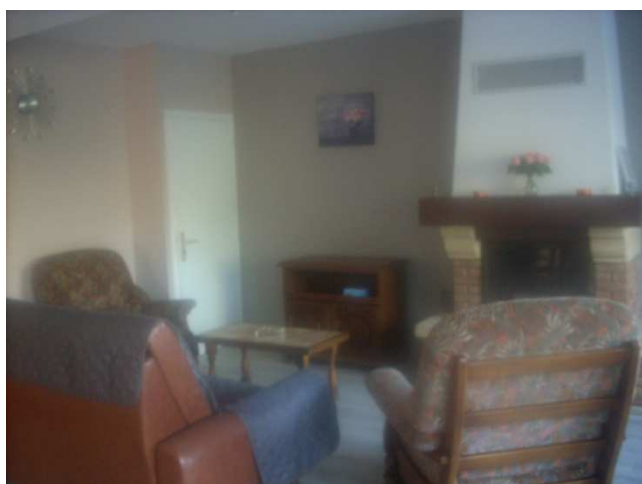

GITE LA RAILLOIERE

Descriptif

Maison de 100 m² avec 3 chambres, salle de bain, WC, séjour et salon, kitchenette

Chauffage au fioul dans le séjour + insert avec possibilité d'avoir du bois

Gîte pour 6 personnes